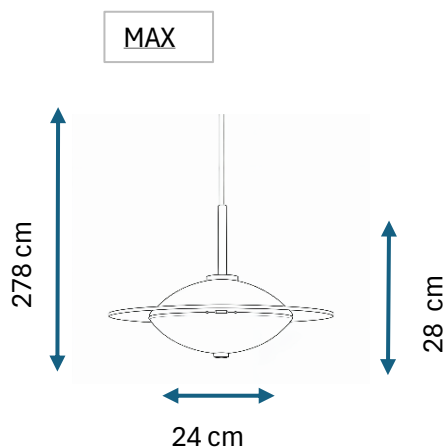

# PRODUCT DATASHEET

Orbit Pendant Ø24 - Opal/Antique- 5705639743599

## DIMENTION & WEIGHT

Width (mm)	240
Height (mm)	280
Depth (mm)	240
Weight gram	1000